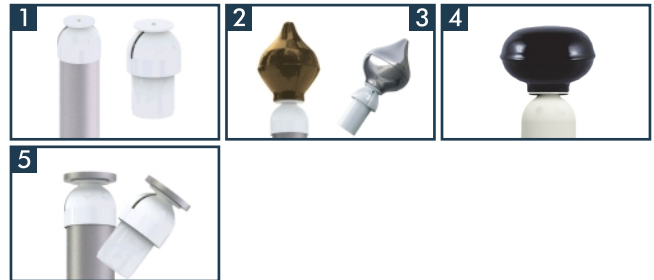

Крепление флага:
Шнур со стержнем, плечо windtracker, петли, утяжелитель

Поднятие и опускание флага:
с помощью шнура внутри мачты и внутреннего замка или лебедки с ручкой

Профиль флагштока:
Алюминиевая секция

Анодирование:
20микронов

Толщина стены:
2,5/2,5мм [5-6м]
2,5/2,5/3,5мм [7-10м]
2,5/2,5/3,5/3мм [12м]

НАВЕРШИЕ		ВЕС [кг]
1	вращающийся цоколь (пластмасса с алюминием)	0,21
2	декоративное навершие – золотая луковича (латунная) – вариант вращающегося цоколя	0,22
3	декоративное навершие – серебрянная луковича (алюминиевая) – вариант вращающегося цоколя	0,16
4	декоративное навершие – чёрная луковича (пластмассовая) – вариант вращающегося цоколя	0,142
5	плоское навершие f175 (ALU) – вариант вращающегося цоколя	0,185

КРЕПЛЕНИЕ/ПОДНИМАНИЕ ФЛАГА		ВЕС [кг]
1	шнур (kevlar) с вертлюгом и карабинами	0,01 / mb + 0,06
2	внутренний замок [вариант]	0,026
3	лебедка с ручкой [вариант]	0,915
4	плечо windtracker с карабином	1,17
5	утяжелитель	0,034 / mb
6	петля из пластмассы	1,3